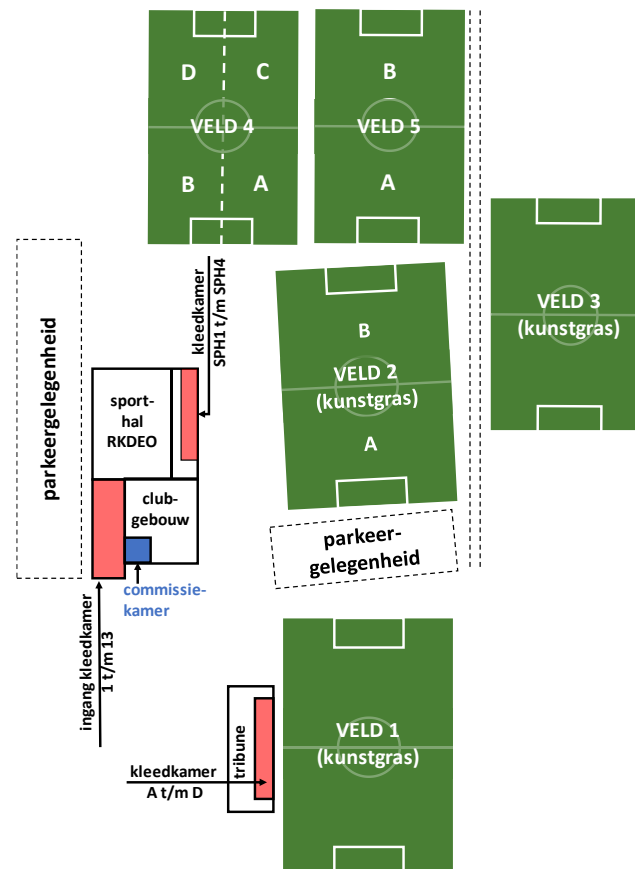

2. Tijdens de wedstrijden van JO8 tot en met JO12 houden we de middenlijn vrij.

De begeleiders nemen plaats naast de grote doelen waar ook de wissels plaatsvinden. U kunt ook naast de kleine doelen coachen maar daar mag niet worden gewisseld.

3. Wij betreden de kunstgrasvelden zonder kauwgom.

4. Het veld betreden we door de toegangspoorten. Klimmen over de omheining hoort daar niet bij.

5. Als gast bij RKDEO willen wij u vragen om met onze spullen om te gaan als of deze van u zelf zijn, door:

1. afval in de bakken te doen
2. De kleedkamers schoon achter te laten en gevonden voorwerpen af te geven in de commissiekamer (zie hiernaast).
3. Verzoeken van de vrijwilligers van RKDEO op te volgen.

6. Respect voor de scheidsrechter

Indien u het niet eens bent met de beslissing van de scheidsrechter bedenk dan dat er zonder scheidsrechter geen wedstrijd gespeeld wordt. RKDEO leidt de scheidsrechters op en begeleidt hen hierbij in samenwerking met de KNVB.

Mocht u toch een op- of aanmerking hebben dan kunt u deze melden bij het wedstrijdsecretariaat- in de commissiekamer. Wij stellen het zeer op prijs als u onze scheidsrechters hiervan onthoudt.

7. EHBO

Bij veel jeugdwedstrijden op het complex van RKDEO is EHBO aanwezig. De verantwoordelijkheid voor een (geblesseerde) speelster of speler ligt echter altijd bij de leider of trainer van het betreffende team.

Hartelijk dank voor uw medewerking.

Plattegrond complex RKDEO

Voetbalvereniging RKDEO is in 2012 door de KNVB en ARAG uitgeroepen tot Fairplay zone.